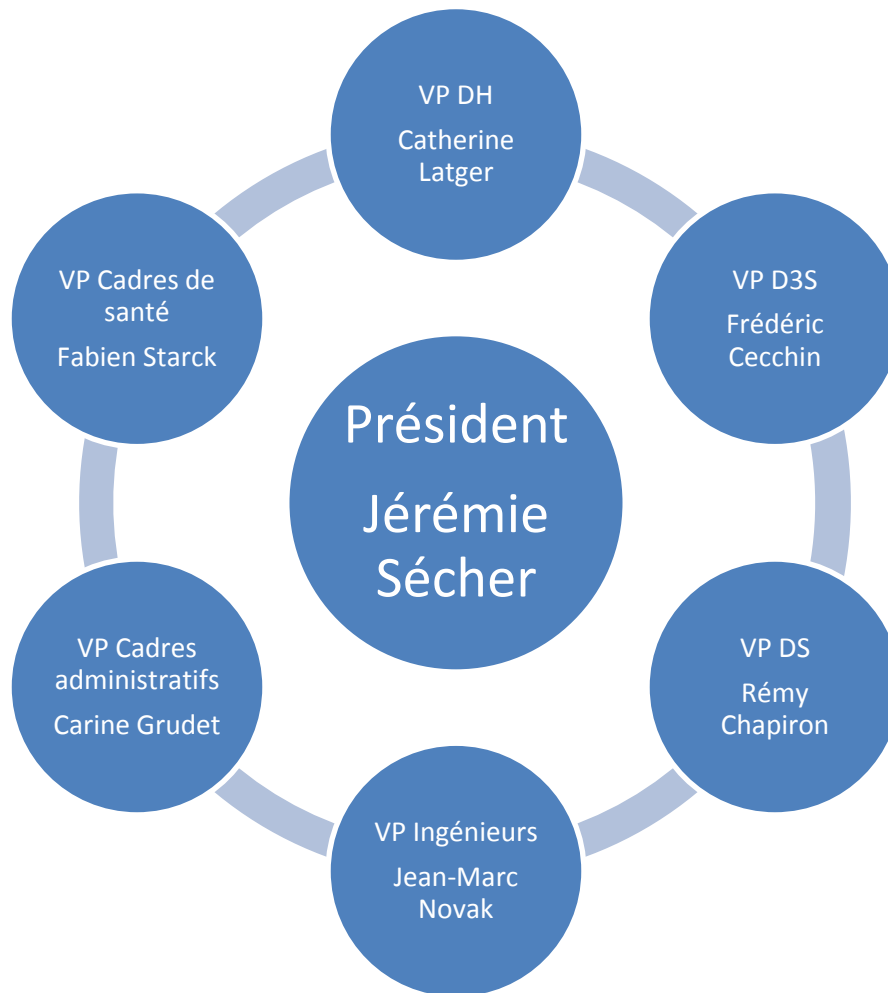

L'organisation du SMPS

Secrétaires
nationaux

Secrétaires
régionaux

Trésoriers :
Emeline Flinois
Guillaume
Chesnel

Secrétaire
général :
Olivier
Servaire-
Lorenzet

Délégation
nationale :

- Déléguées nationales:
Christelle Gay et
Mélissa Ramos
- Responsable
Ressources et
relations avec les
adhérents :
Dominique Mariolle
- Responsable
dépenses et
instances : Philippe
Breuiller